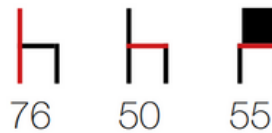

Qua Chair

Alüminyum ya da dkp iskelet
Seçilebilir metal, kumaş ve
sünger seçenekleri
1 yıl fabrika garantisi