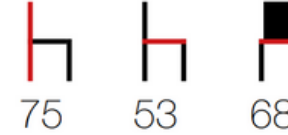

Hera Chair

Dkp iskelet (Krom Kaplamalı)
Seçilebilir metal, kumaş ve
sünger seçenekleri
1 yıl fabrika garantisi