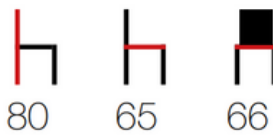

Denim Chair

Dkp iskelet (Krom Kaplamalı)
Seçilebilir metal, kumaş ve
sünger seçenekleri
1 yıl fabrika garantisi